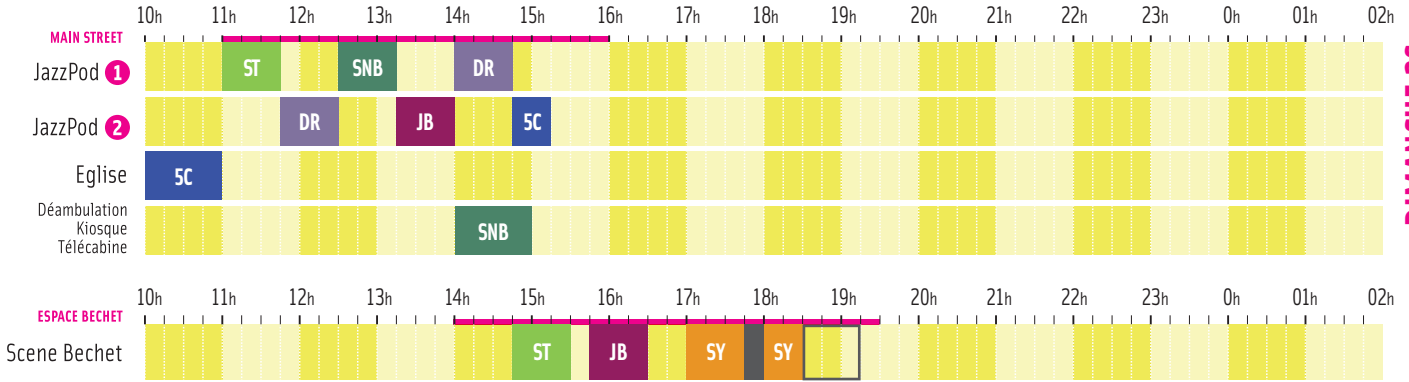

SNB Le Snob

JB Jazz À Bichon

JM/ML Jacky Millet & Marc Laferrière

NO Nolosé

DR Les Diables Rouges

ST Swiss Tribe

SP Sandy Patton & Dixieland Bull's Band

- SNB** Le Snob
- JB** Jazz À Bichon
- SY** Swiss Yerba Buena & Joanne Gaillard
- Partie officielle**
- DR** Les Diables Rouges
- ST** Swiss Tribe
- 5C** Les 5 Cop's
- Jam Session**

----- Bus Navette gratuit
vendredi et samedi soir