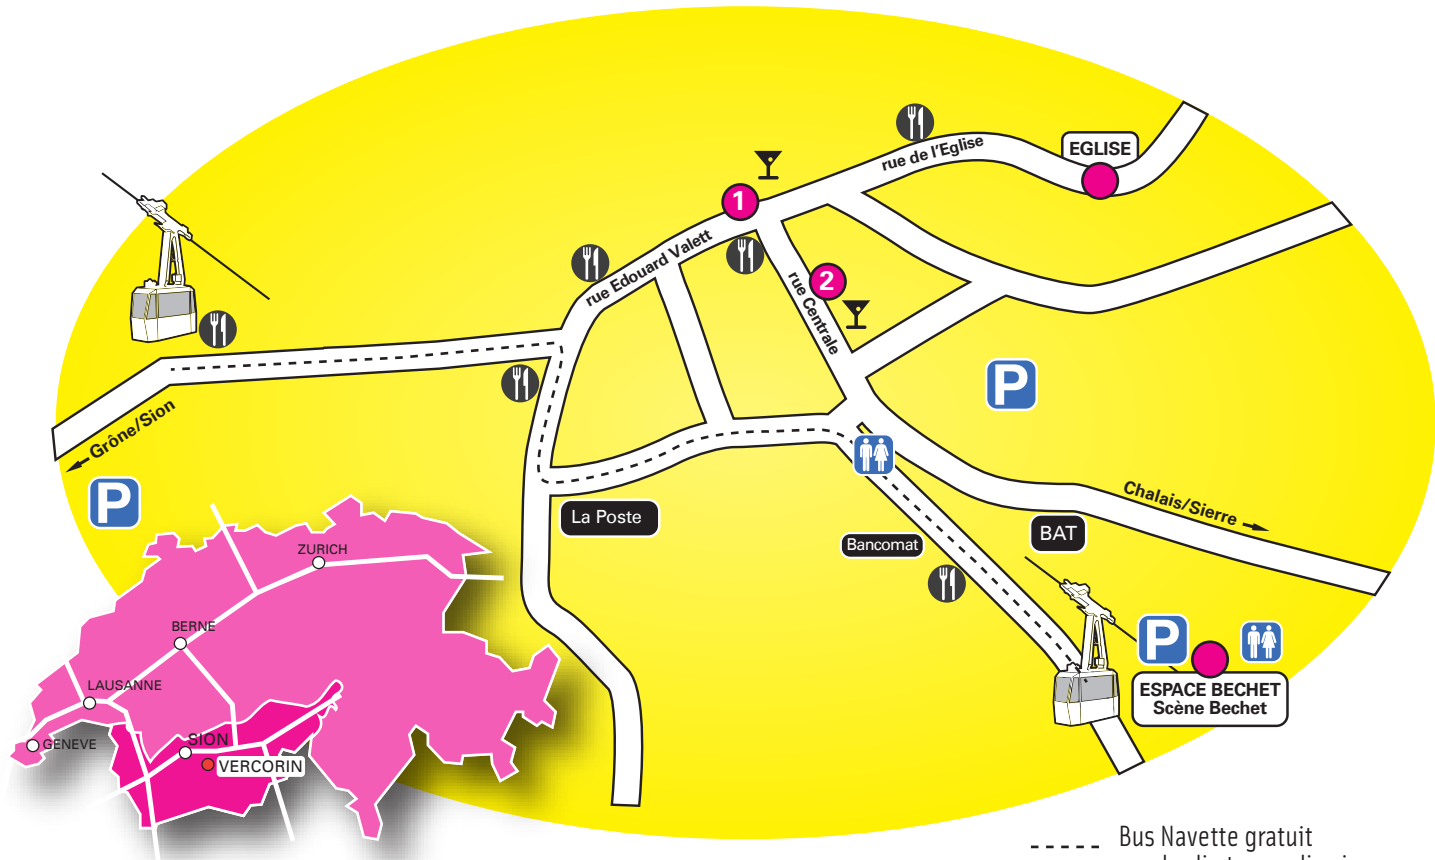

VENDREDI 24

SNB Le Snob

JB Jazz À Bichon

JM June Milo

DR Les Diables Rouges

ST Swiss Tribe

LF Liane Foly

SAMEDI 25

SNB Le Snob

JB Jazz À Bichon

JM/ML Jacky Millet & Marc Laferrière

NO Nolosé

DR Les Diables Rouges

ST Swiss Tribe

SP Sandy Patton & Dixieland Bull's Band

- SNB** Le Snob
- JB** Jazz À Bichon
- SY** Swiss Yerba Buena & Joanne Gaillard
- Partie officielle**
- DR** Les Diables Rouges
- ST** Swiss Tribe
- 5C** Les 5 Cop's
- Jam Session**

----- Bus Navette gratuit
vendredi et samedi soir