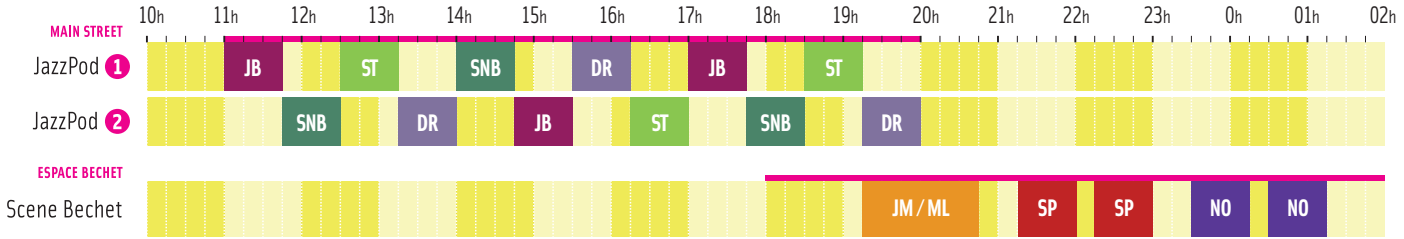

VENDREDI 24

SNB Le Snob

JB Jazz À Bichon

JM June Milo

DR Les Diables Rouges

ST Swiss Tribe

LF Liane Foly

SAMEDI 25

----- Bus Navette gratuit
vendredi et samedi soir