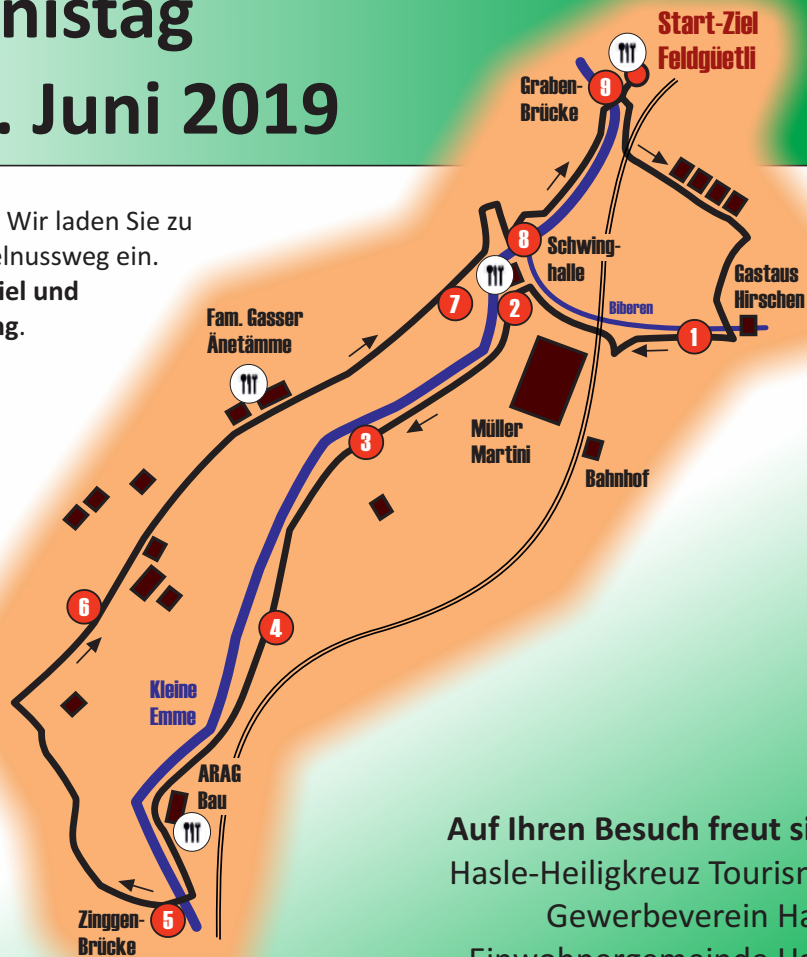

Auf Ihren Besuch freut sich:
Hasle-Heiligkreuz Tourismus
Gewerbeverein Hasle
Einwohnergemeinde Hasle